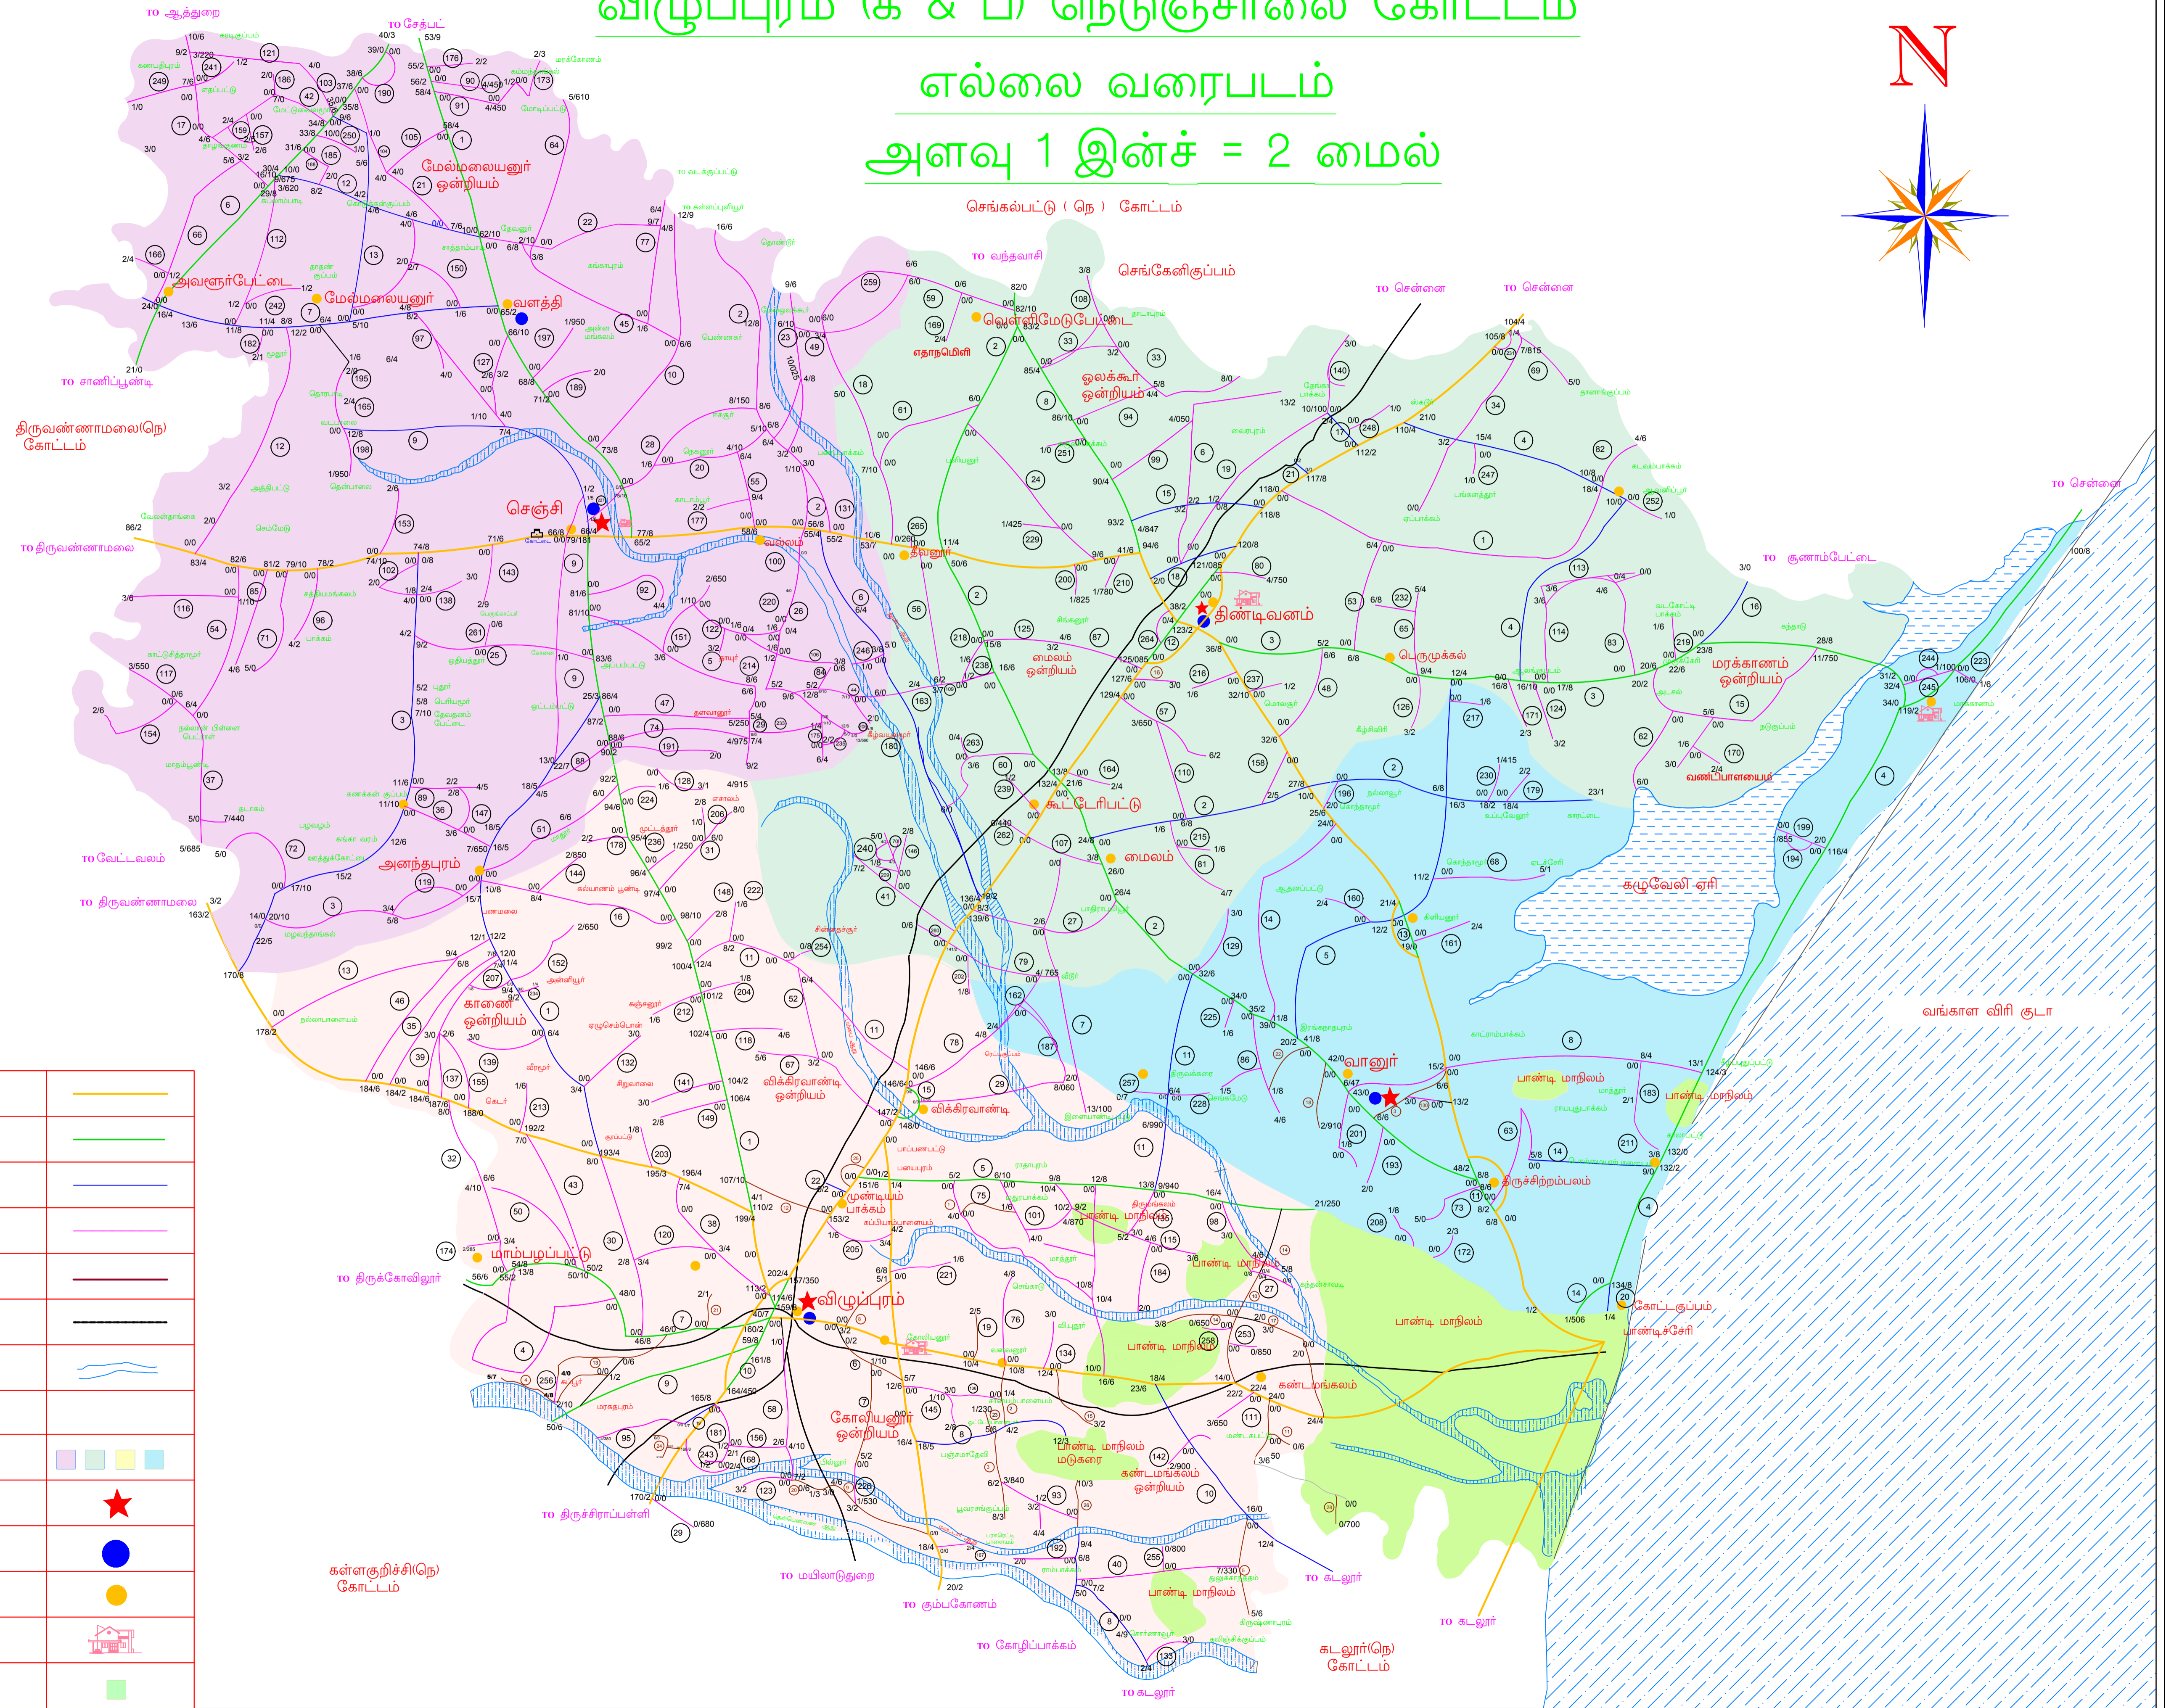

விழுப்புரம் (க & ப) நெடுஞ்சாலை கோட்டம்

எல்லை வரைபடம்
அளவு 1 இன்ச் = 2 மைல்

குறிப்பு :

தேசிய நெடுஞ்சாலை	
மாநில நெடுஞ்சாலை	
மாவட்ட முக்கியசாலை	
இதர மாவட்டசாலை	
கரும்பு அபிவிருத்திசாலை	
இருப்புபாதை	
ஆறு	
கோட்ட எல்லை	
உட்கோட்ட எல்லை	
உட்கோட்ட தலைமையிடம்	
பிரிவு தலைமையிடம்	
கிராமம் / வட்டம் / நகரம் / மாநகரம்	
பயனியர் மாளிகை	
புதுவை மாநிலம்	